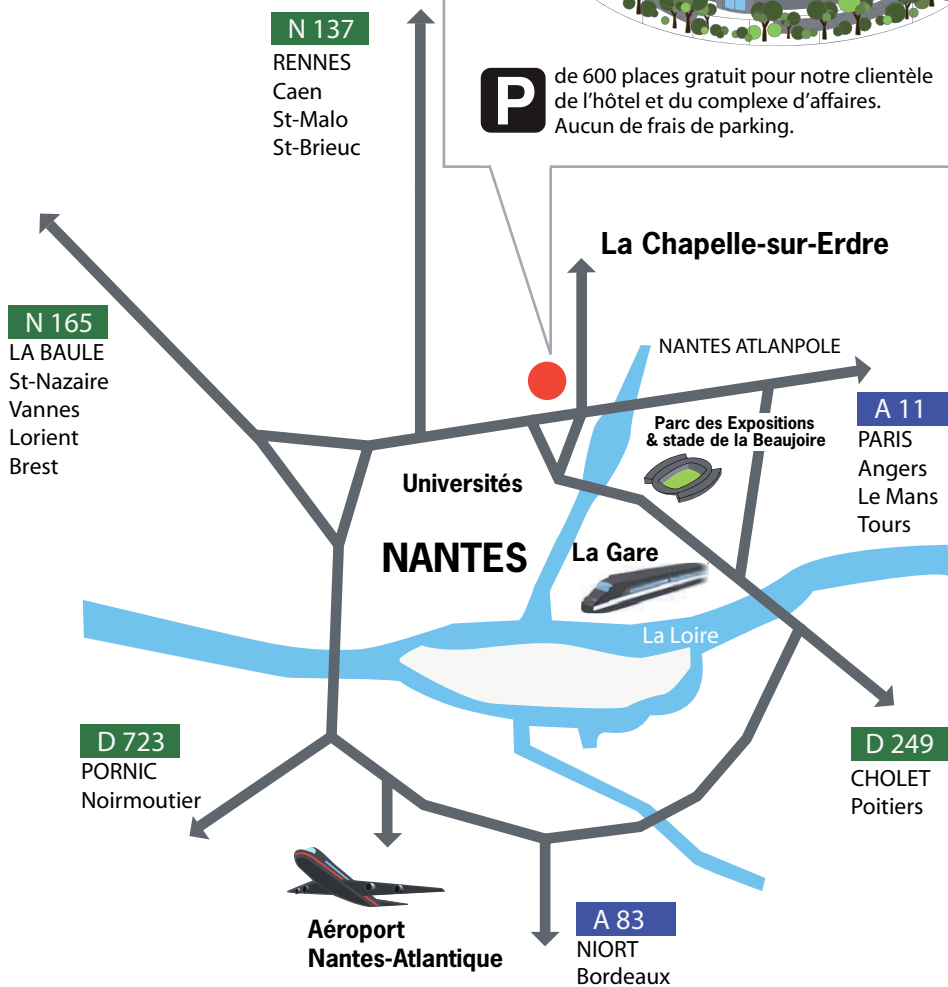

PLAN D'ACCES

WEST-EVENTS WESTOTEL

AUTOROUTE PORTE 25
PÉRIPHÉRIQUE NORD PORTE 39

de 600 places gratuit pour notre clientèle de l'hôtel et du complexe d'affaires. Aucun de frais de parking.

© SAS WEST-EVENTS - Tous droits réservés

GPS : N° 47 16 870 - W001 33052 - Alt : 384 feet